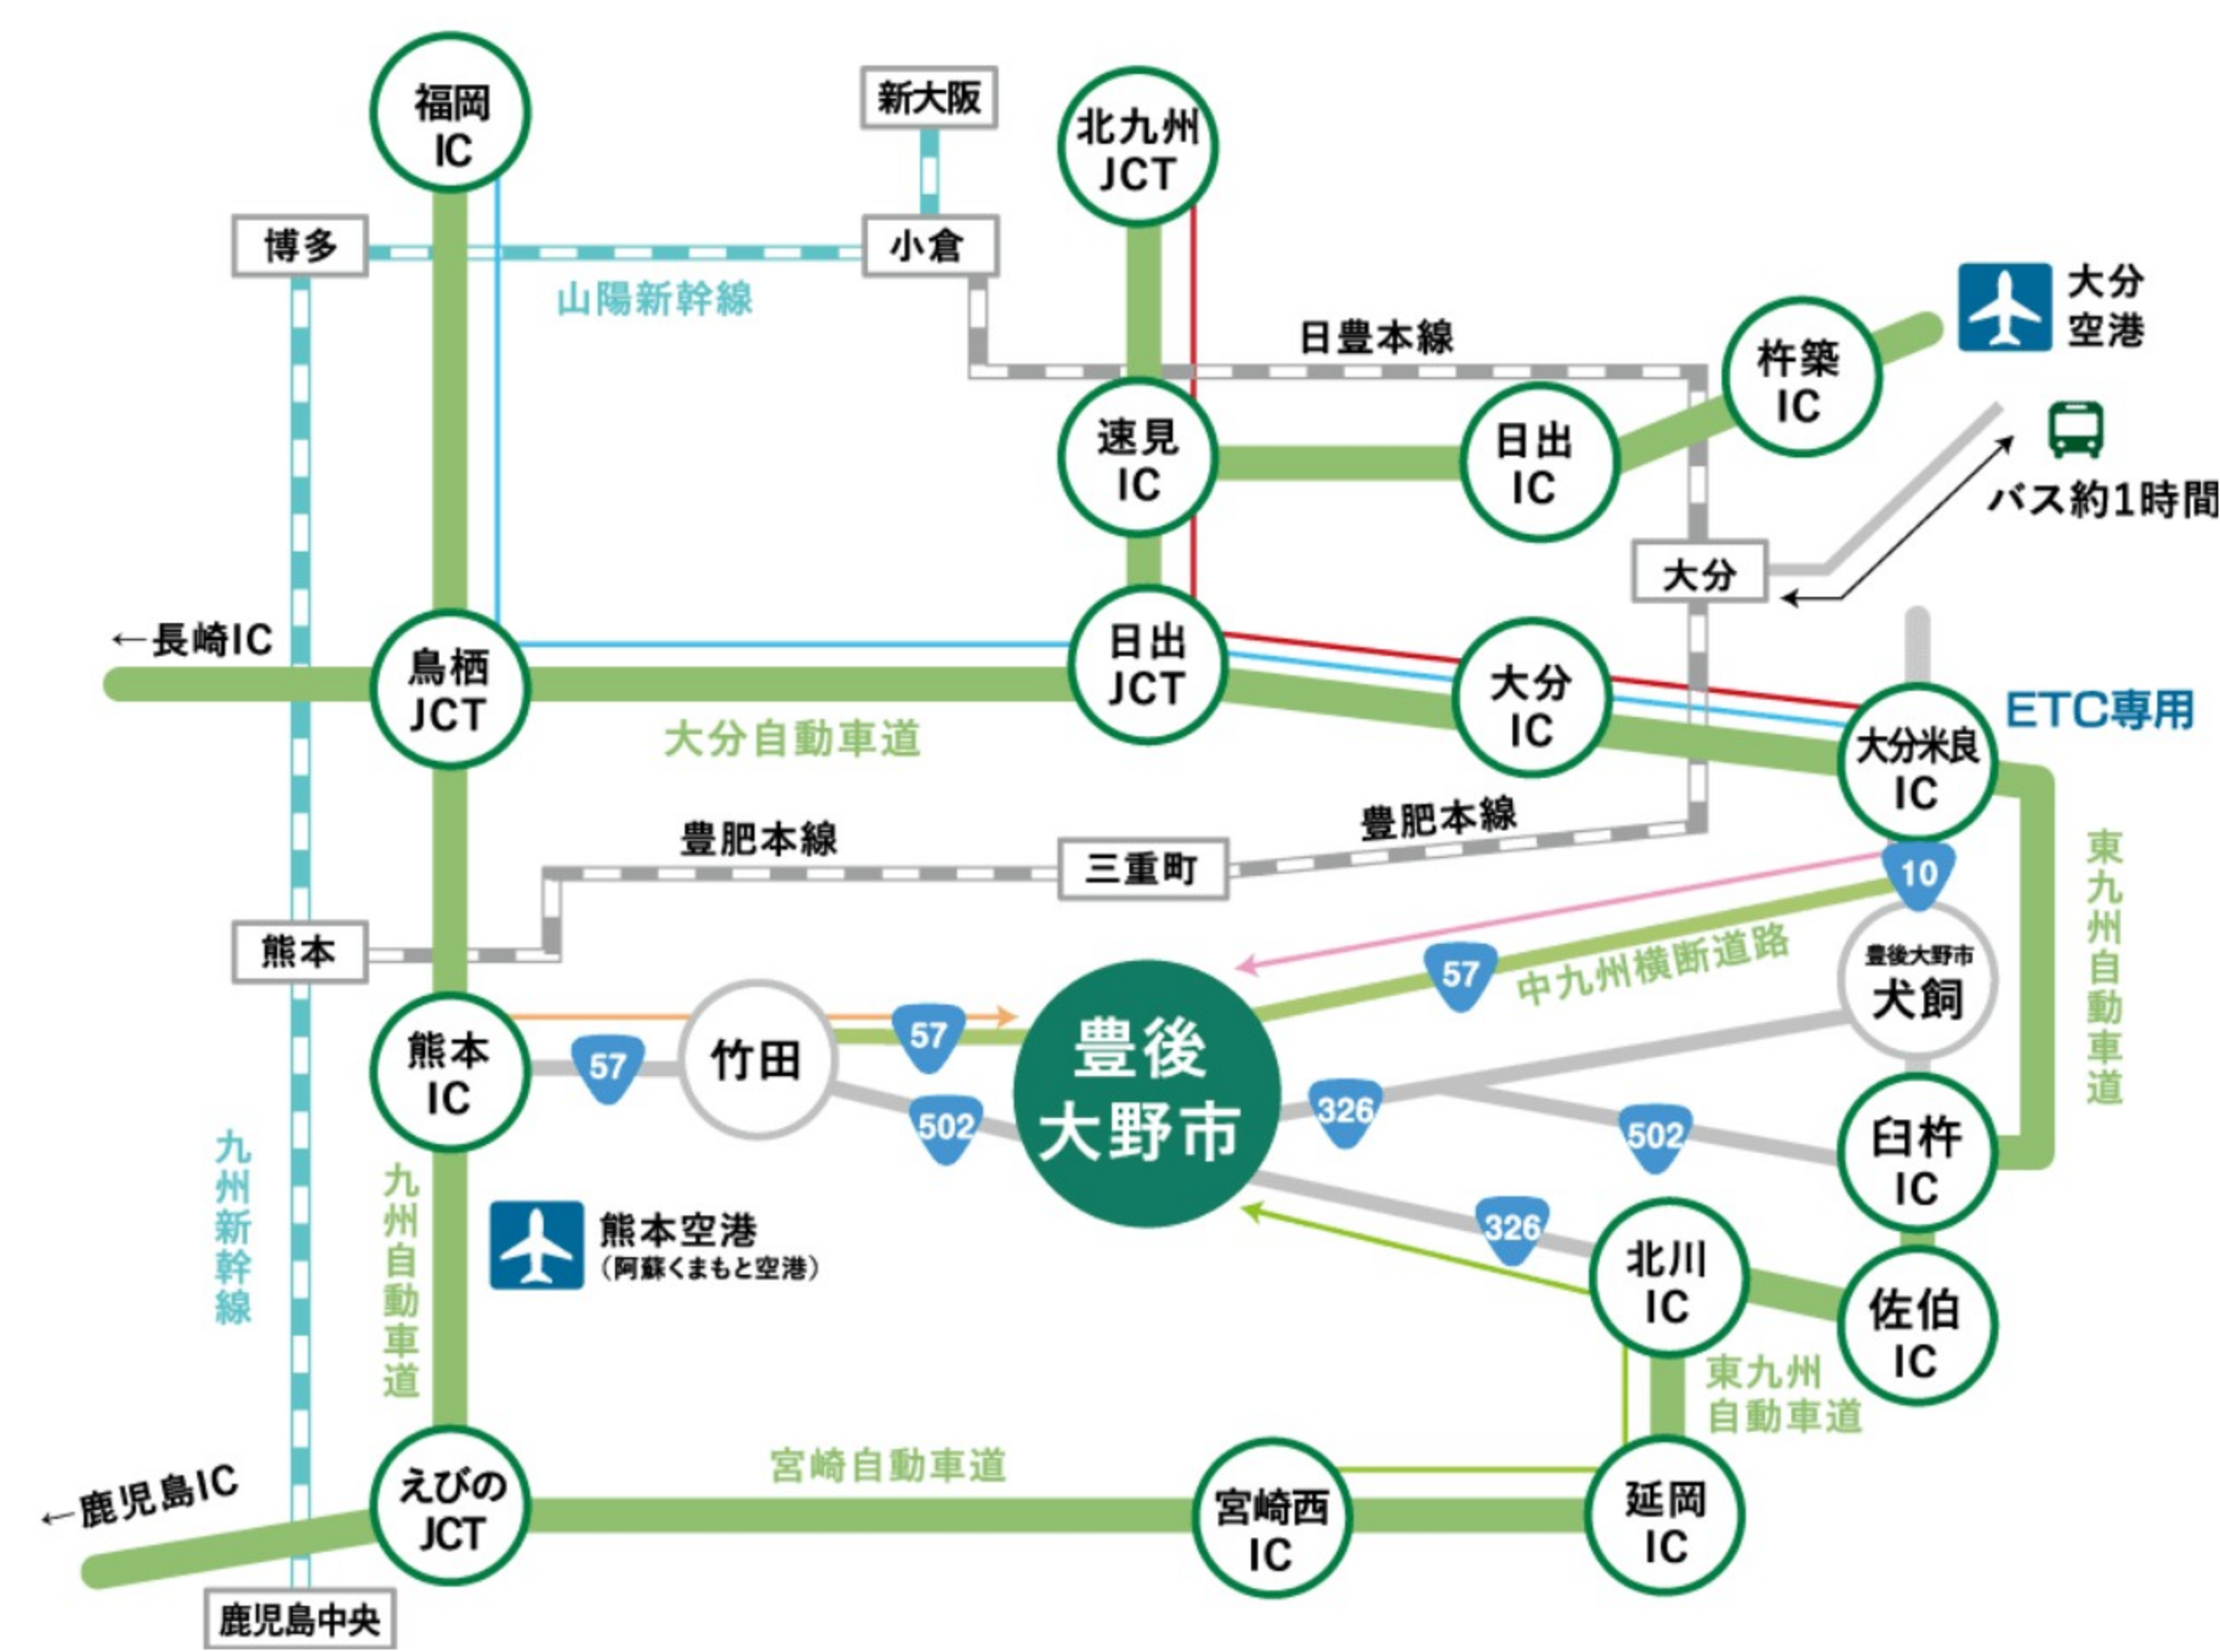

アクセス

豊後大野市までのアクセス

[アクセスPDF](#)

公共交通機関 (各見どころは三重町駅ほかJR豊肥本線沿線に点在しています。)

車

PDFで印刷

[当協議会について](#) / [外部リンク](#) / [サイトマップ](#) / [サイトポリシー](#) / [お問い合わせ](#) / [ダウンロード](#)

おおいた豊後大野ジオパーク推進協議会 (豊後大野市商工観光課内)
 〒879-7198 大分県豊後大野市三重町市場1200番地
 TEL.0974-22-4089

主に豊後大野市外にお住いのみなさん向けに、関係人口(観光・移住・ふるさと納税情報等)に特化した豊後大野市公式LINEアカウントを開設しました。豊後大野市と気軽な関係をはじめてみませんか?

PAGE TOP