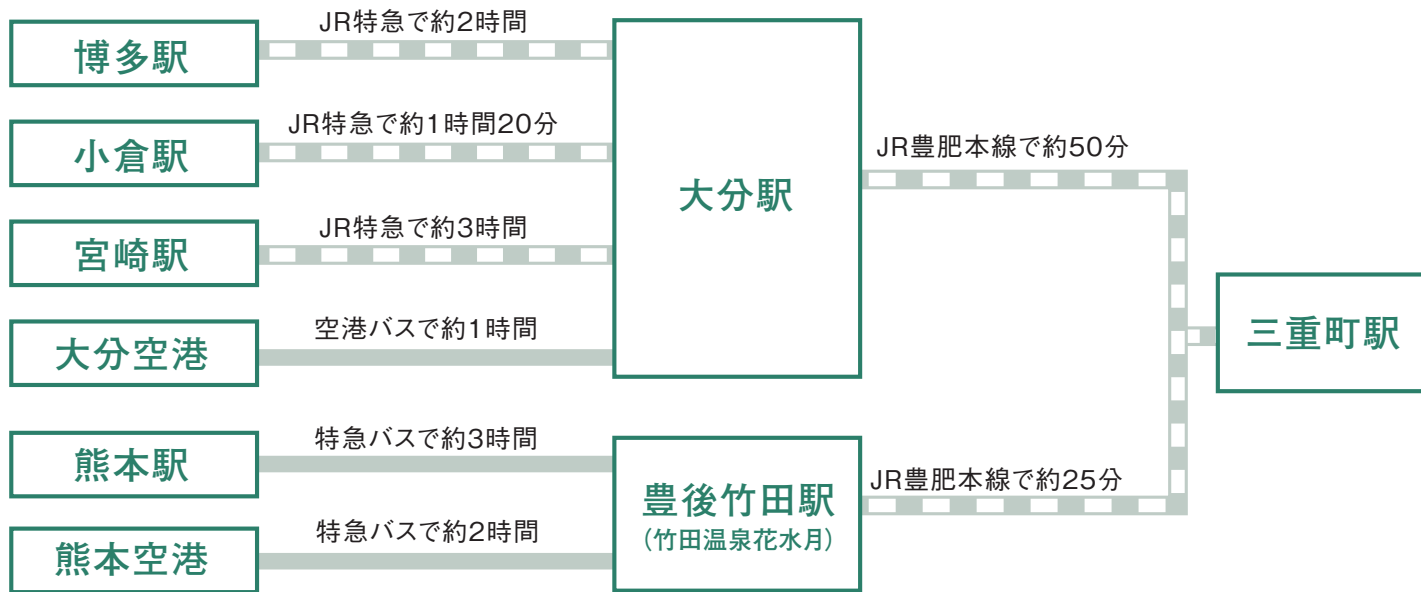

豊後大野市までのアクセス

豊後大野市までのアクセス

公共交通機関 (各見どころは三重町駅ほかJR豊肥本線沿線に点在しています。)

車