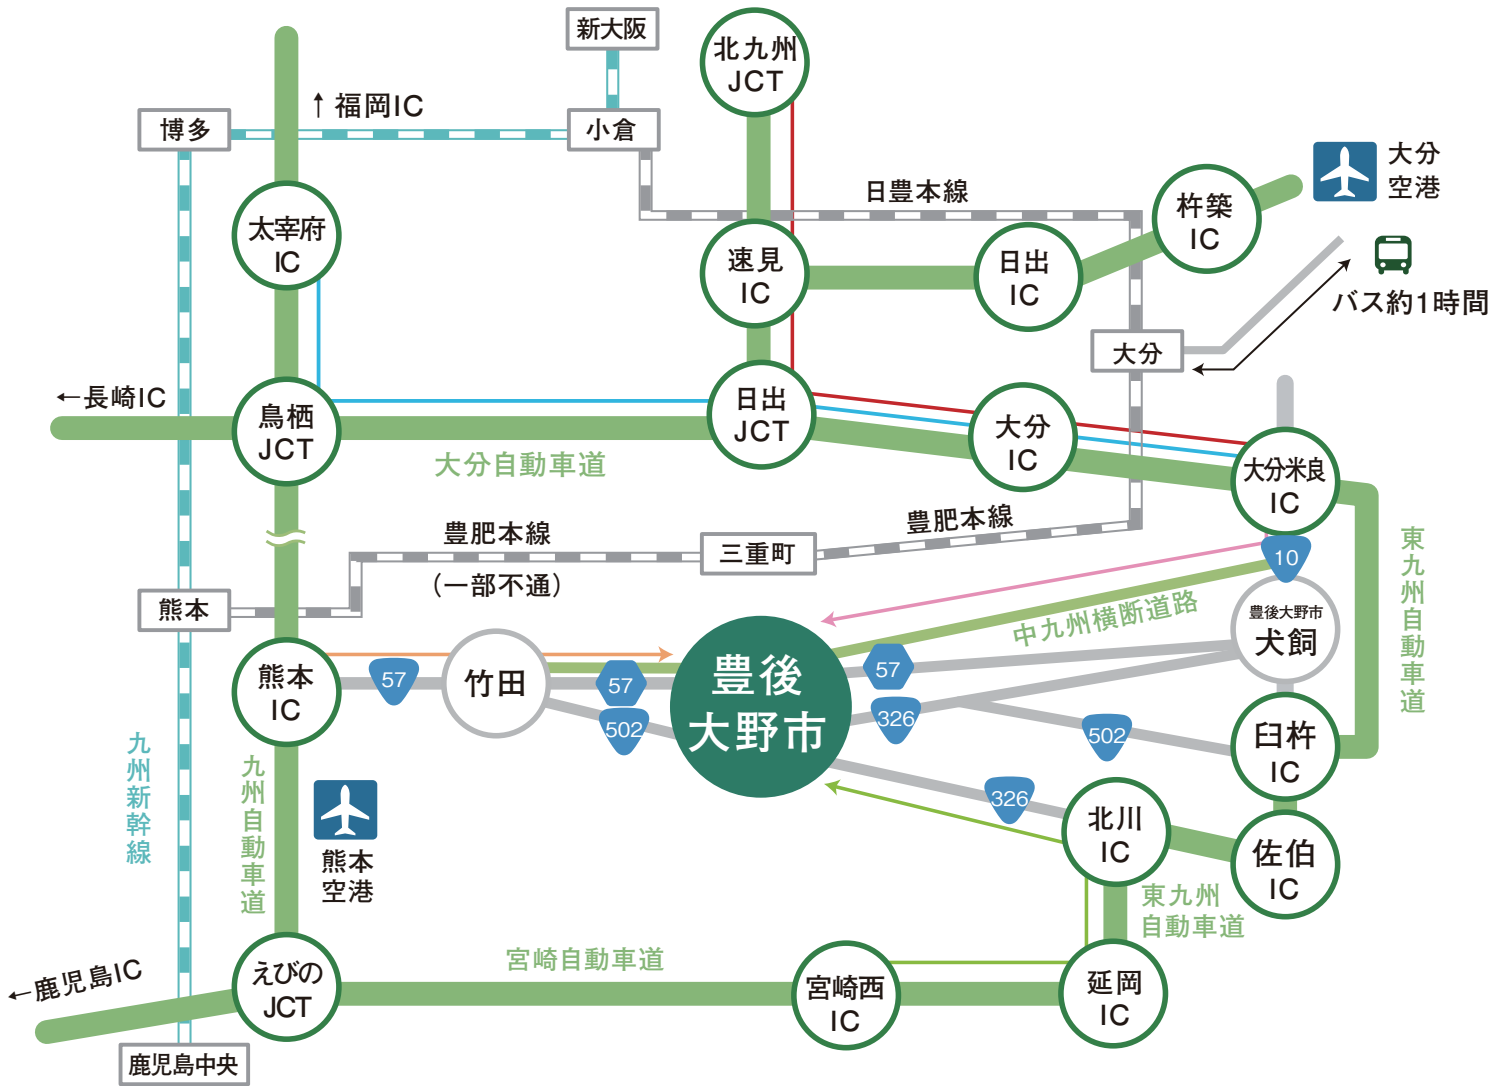

豊後大野市までのアクセス

豊後大野市までのアクセス

公共交通機関 (各見どころは三重町駅ほかJR豊肥本線沿線に点在しています。)

車