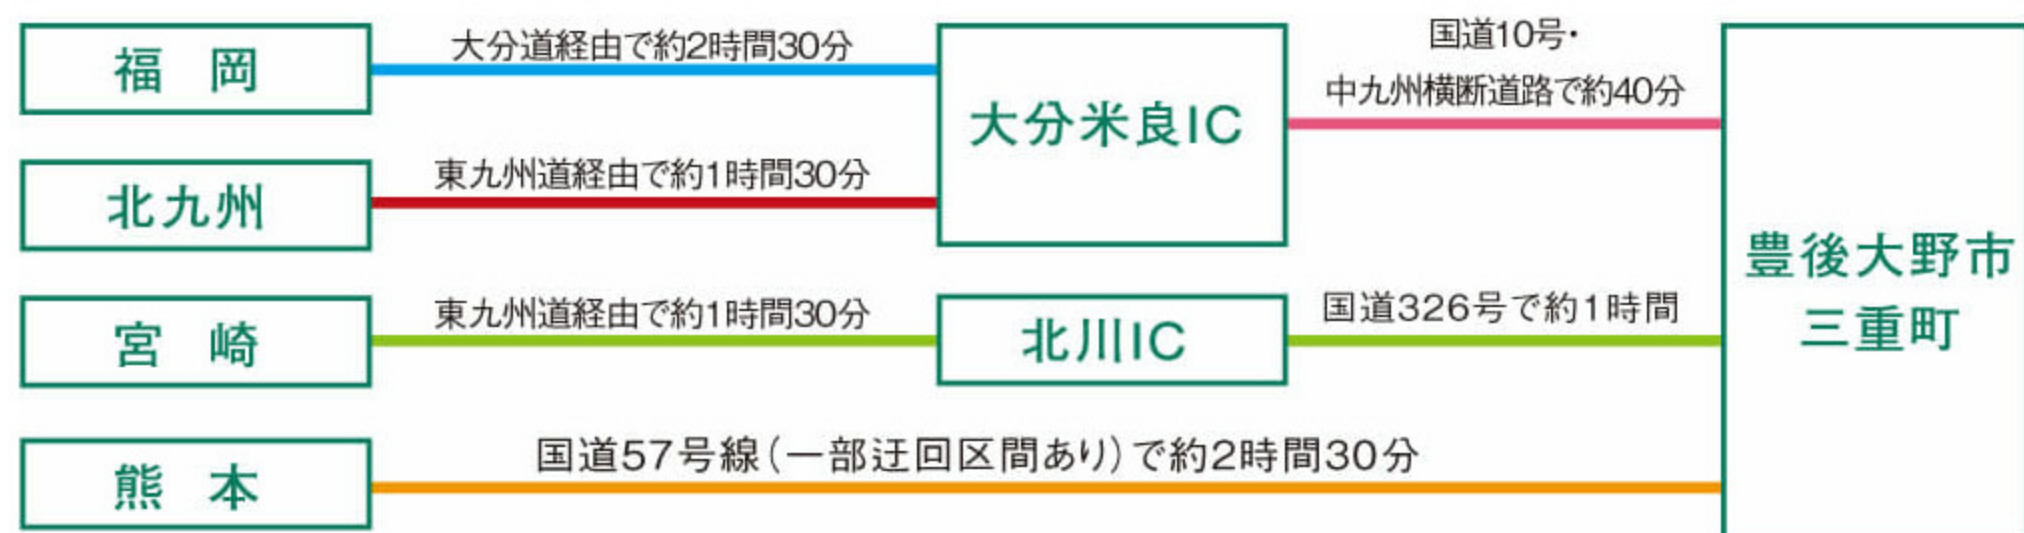

アクセス

豊後大野市までのアクセス

[アクセスPDF](#)

公共交通機関 (各見どころは三重町駅はかJR豊肥本線沿線に点在しています。)

車

PDFで印刷