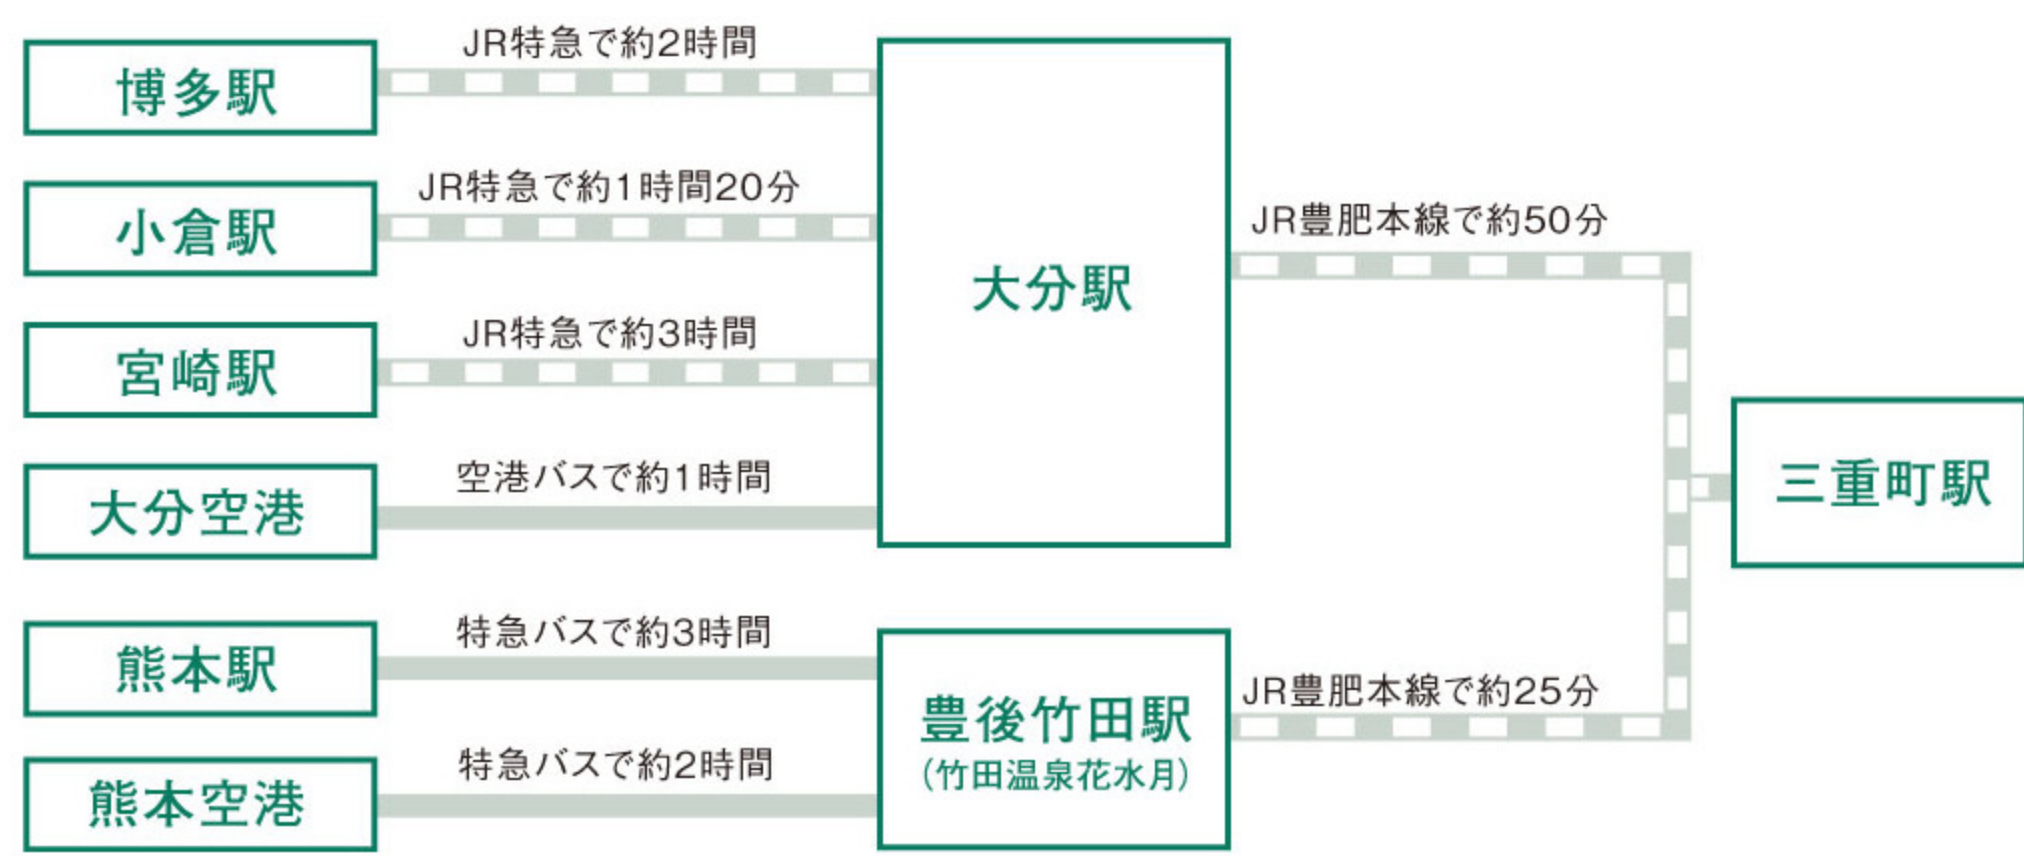

アクセス

豊後大野市までのアクセス

[アクセスPDF](#)

公共交通機関 (各見どころは三重町駅はかJR豊肥本線沿線に点在しています。)

車

PDFで印刷