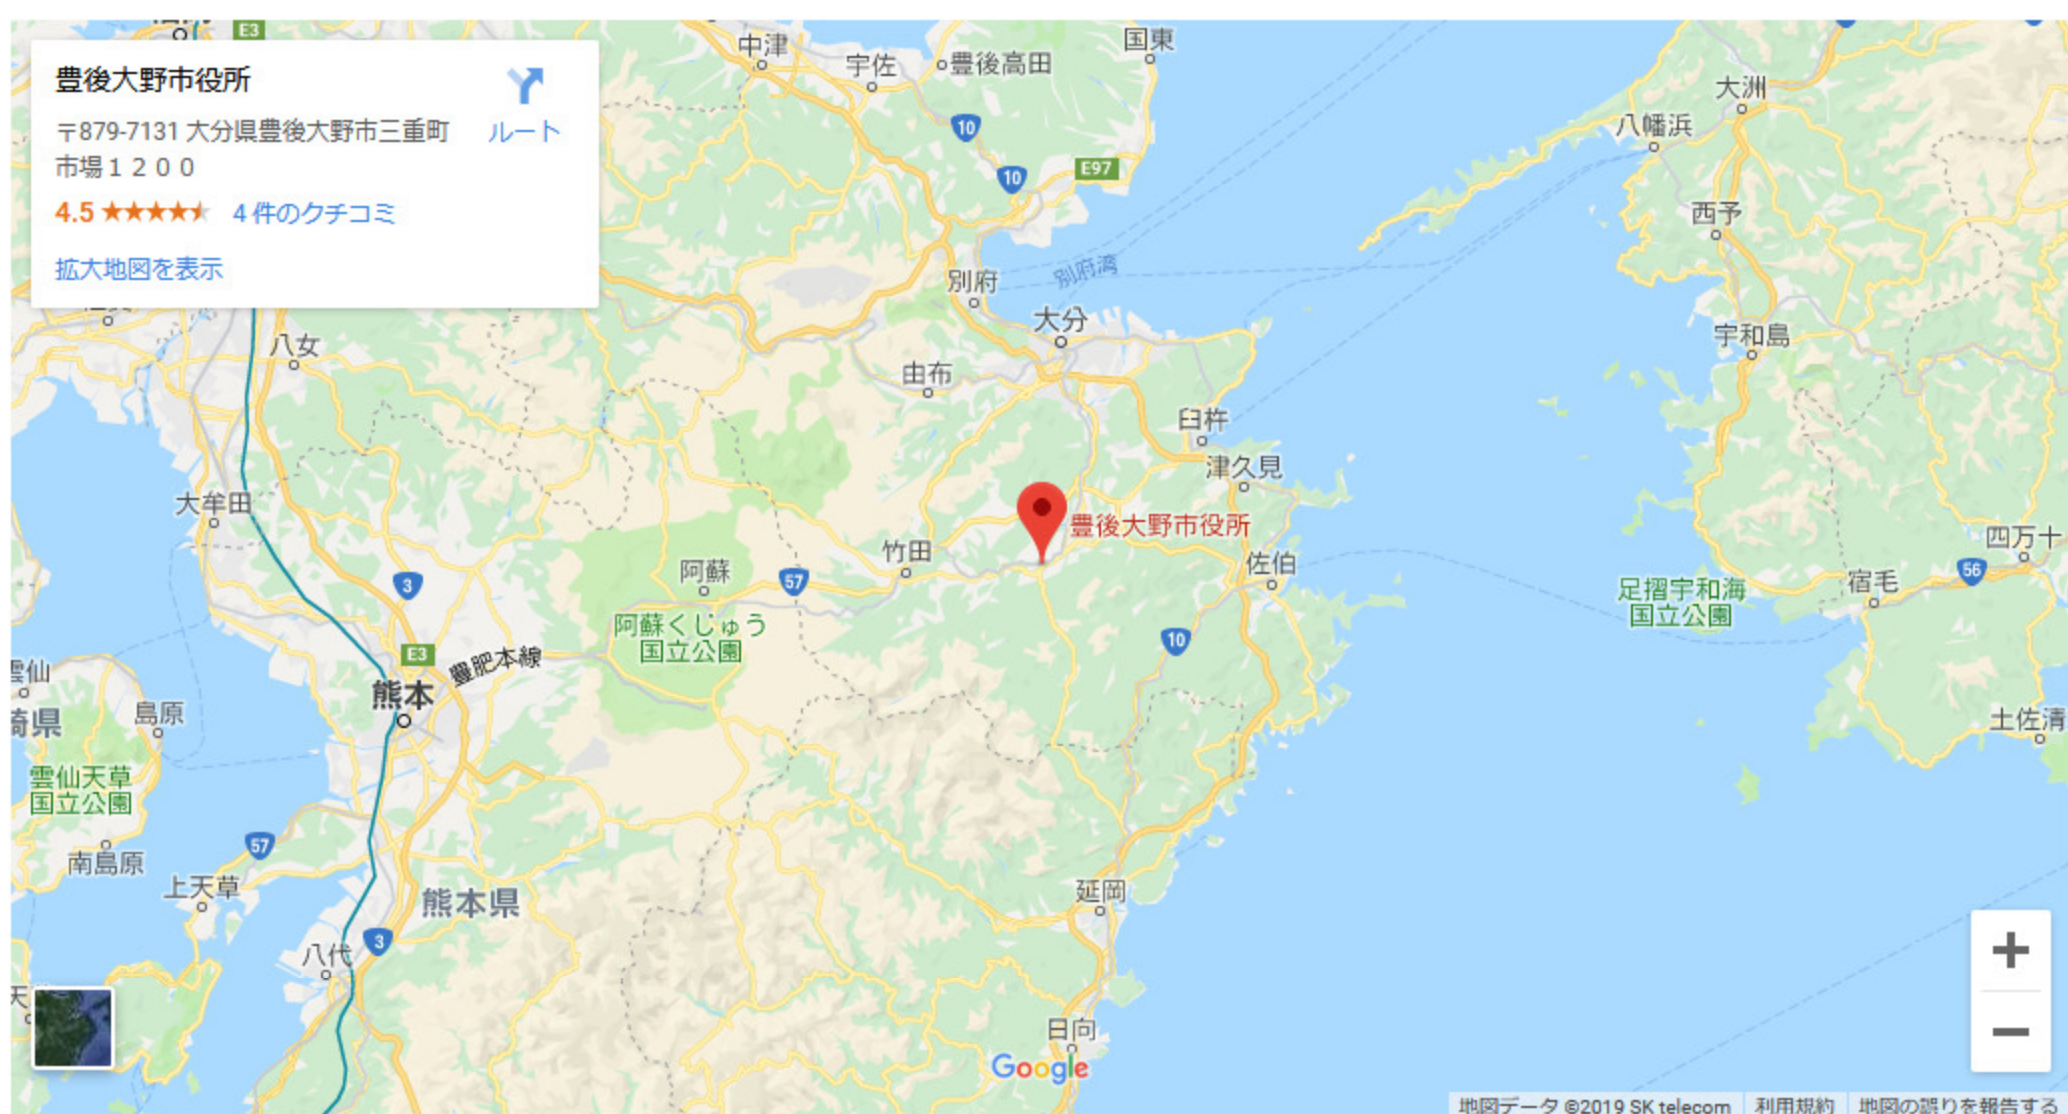

アクセス

豊後大野市までのアクセス

[アクセスPDF](#)

公共交通機関 (各見どころは三重町駅はかJR豊肥本線沿線に点在しています。)

車

PDFで印刷