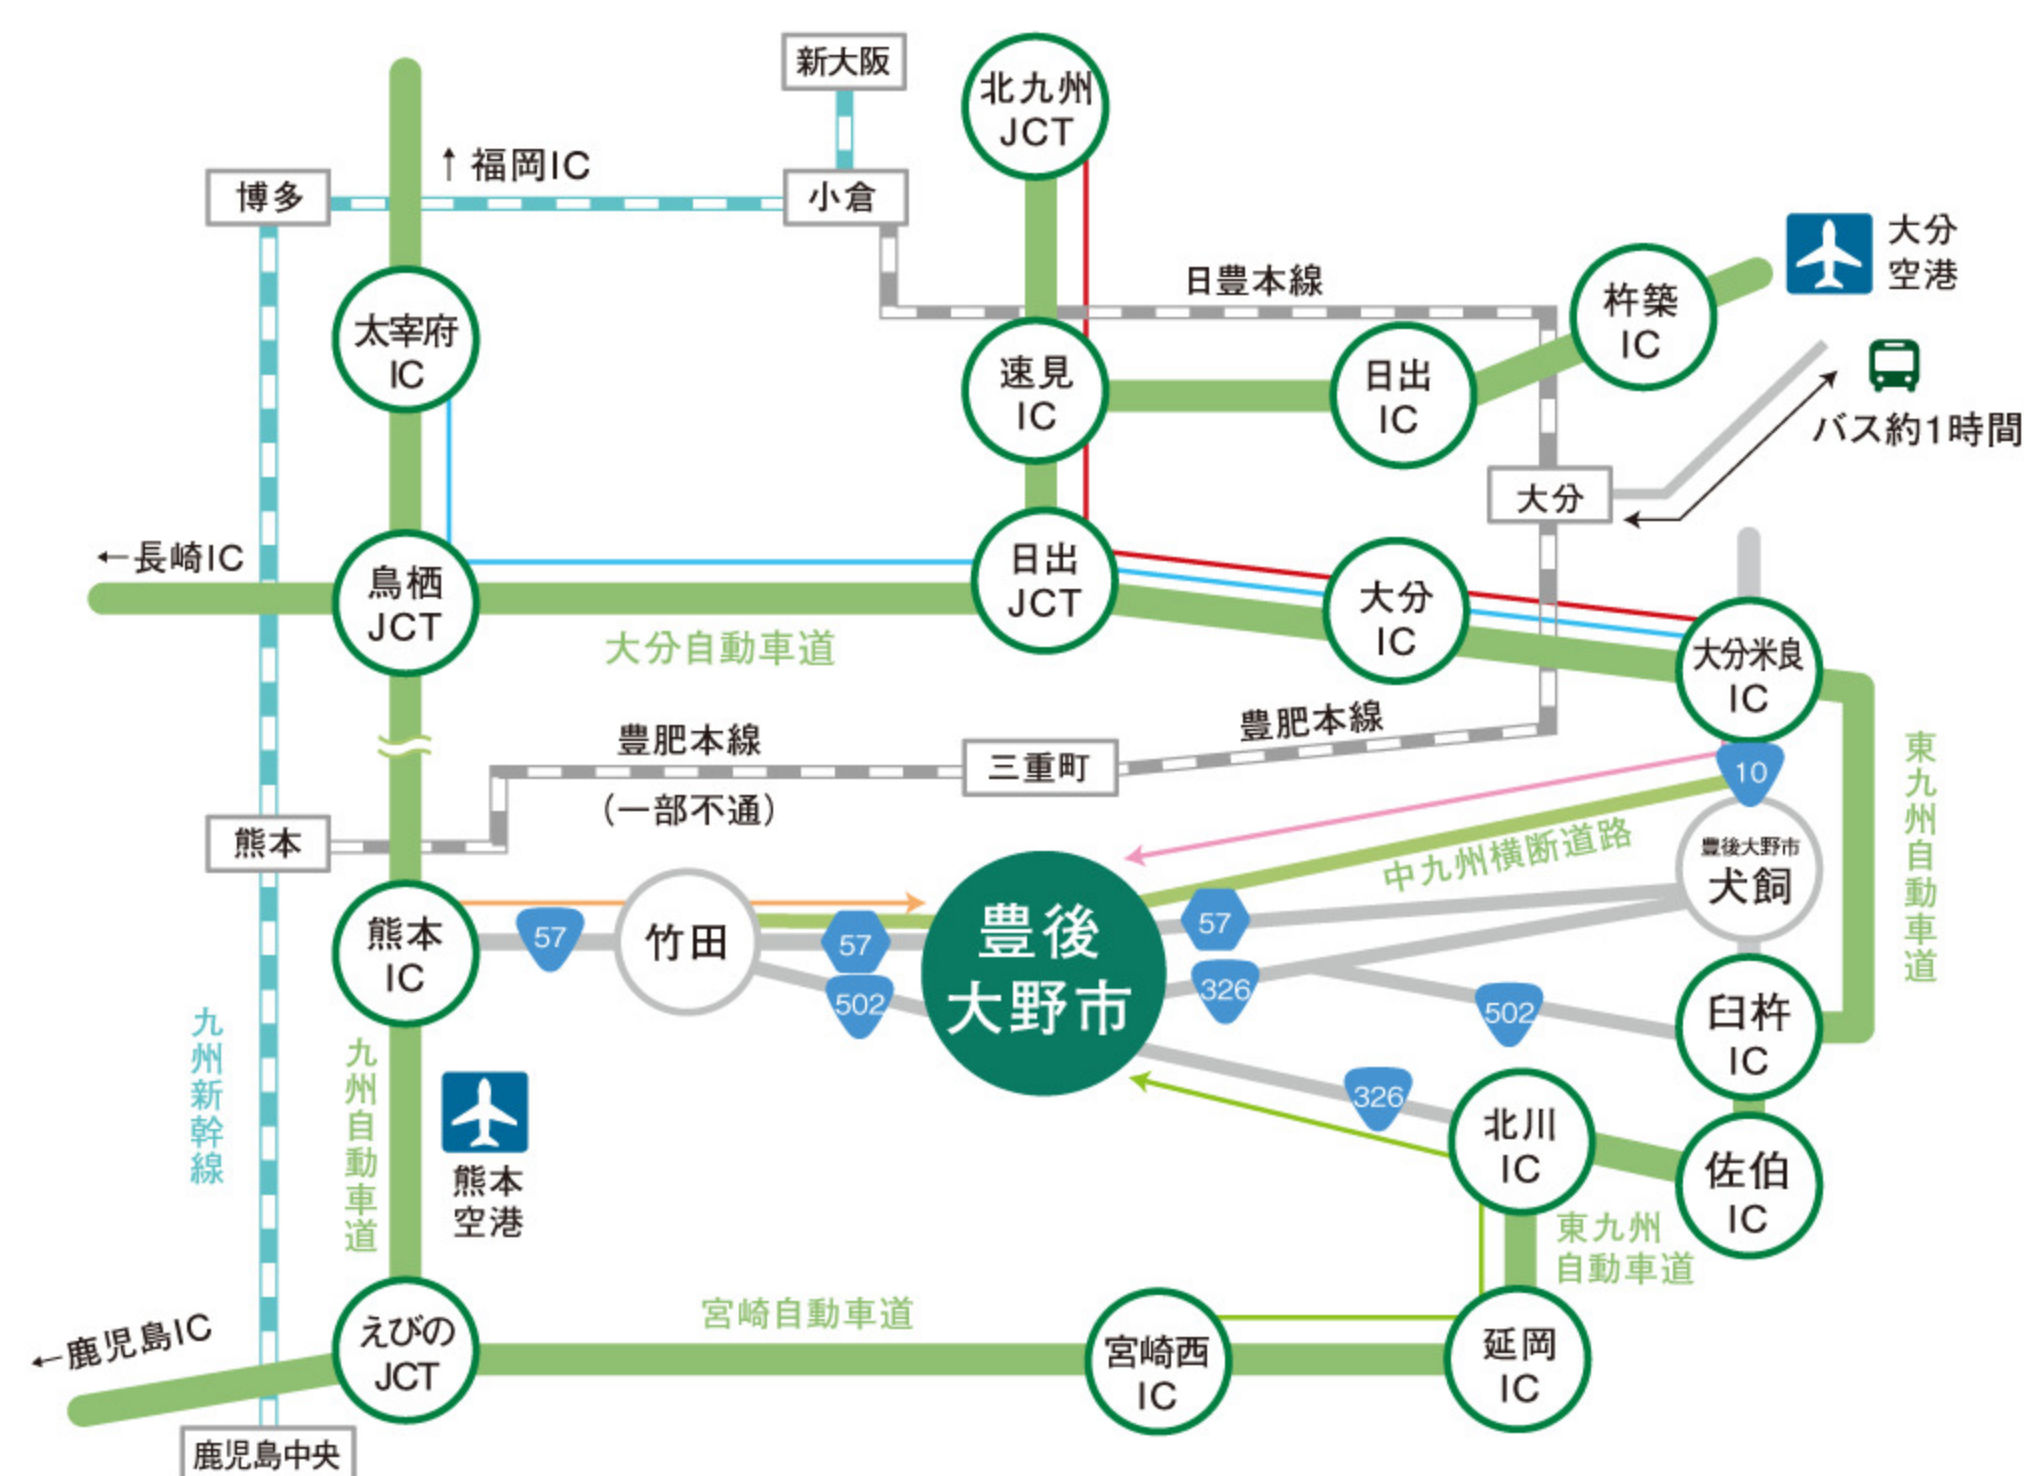

アクセス

豊後大野市までのアクセス

[アクセスPDF](#)

公共交通機関 (各見どころは三重町駅はかJR豊肥本線沿線に点在しています。)

車

PDFで印刷