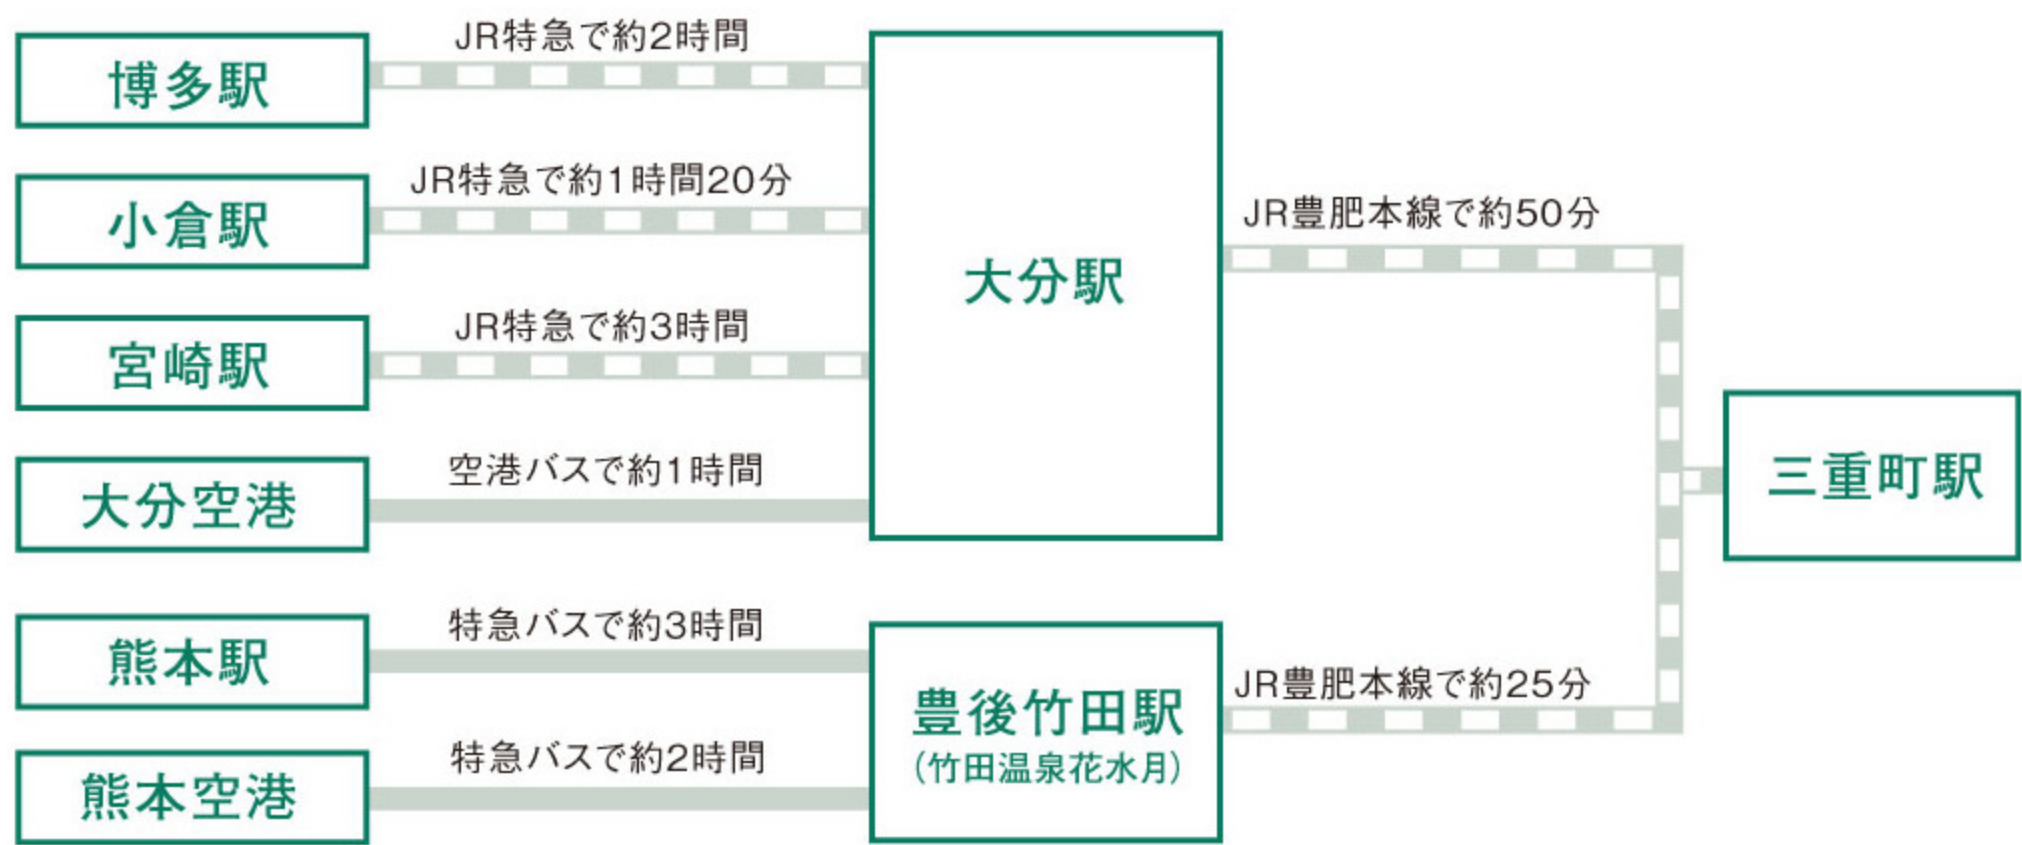

アクセス

豊後大野市までのアクセス

[アクセスPDF](#)

公共交通機関 (各見どころは三重町駅ほかJR豊肥本線沿線に点在しています。)

車

PDF印刷