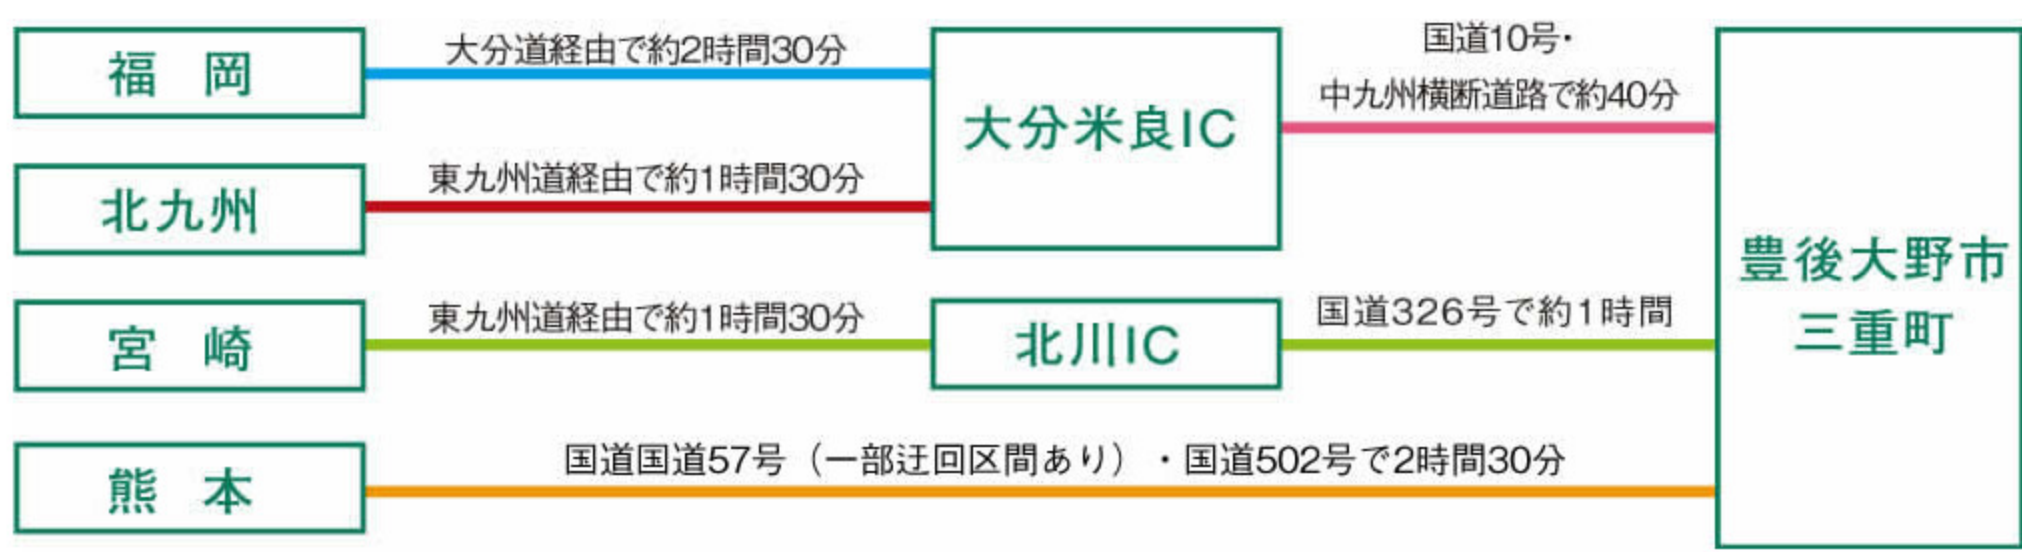

アクセス

豊後大野市までのアクセス

[アクセスPDF](#)

公共交通機関 (各見どころは三重町駅ほかJR豊肥本線沿線に点在しています。)

車

PDF印刷