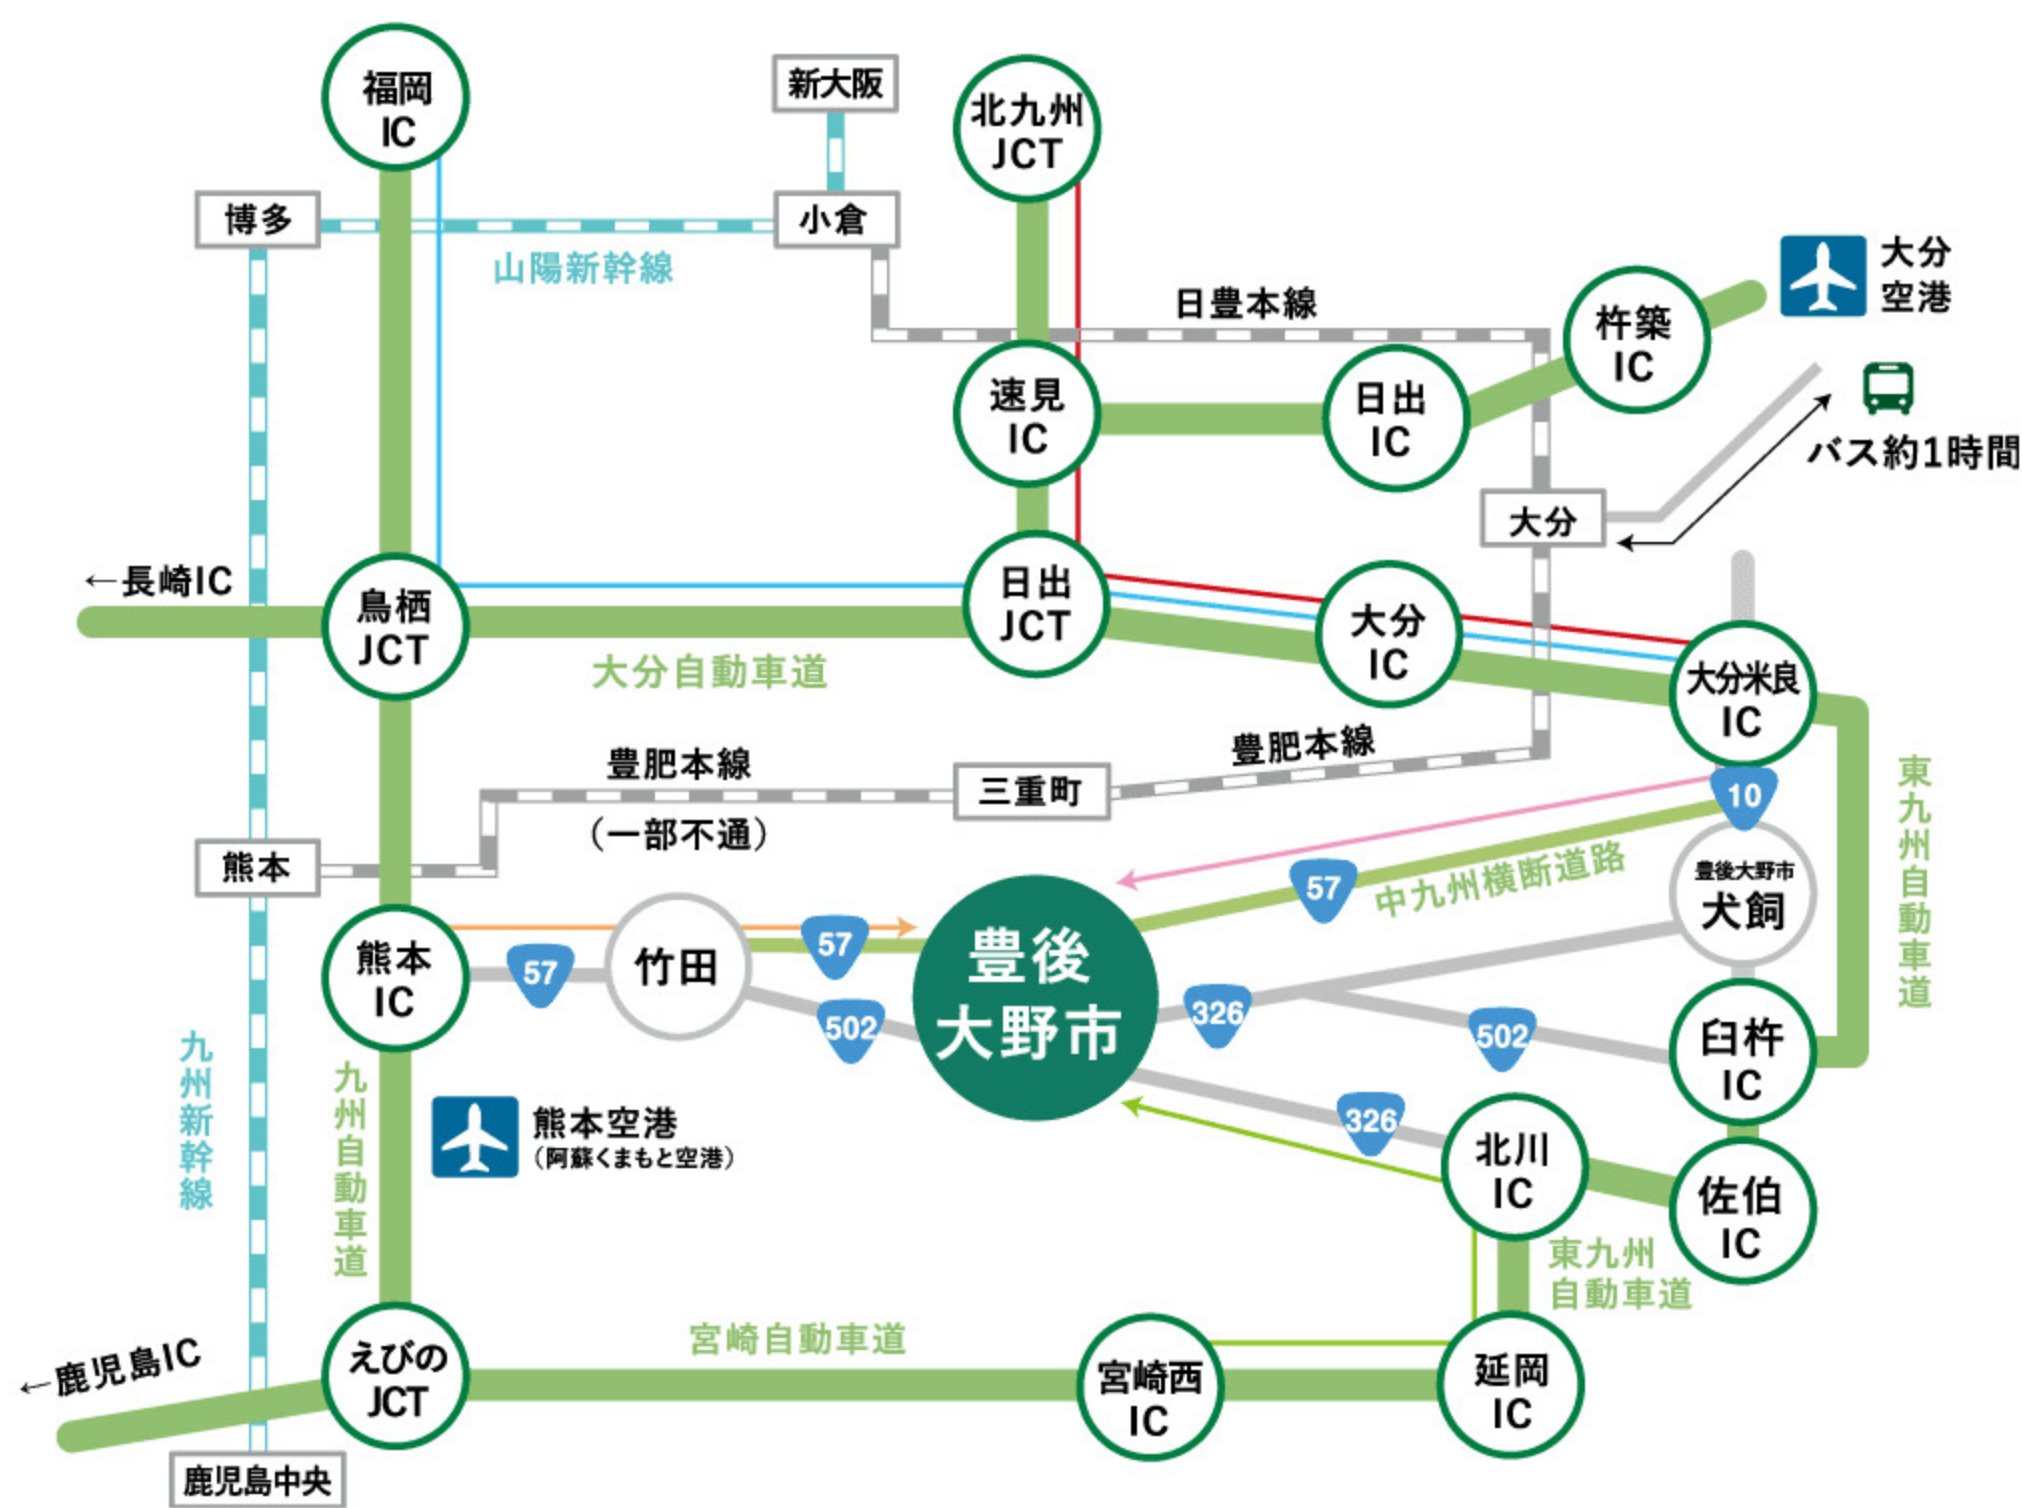

アクセス

豊後大野市までのアクセス

[アクセスPDF](#)

公共交通機関 (各見どころは三重町駅ほかJR豊肥本線沿線に点在しています。)

車

PDF印刷