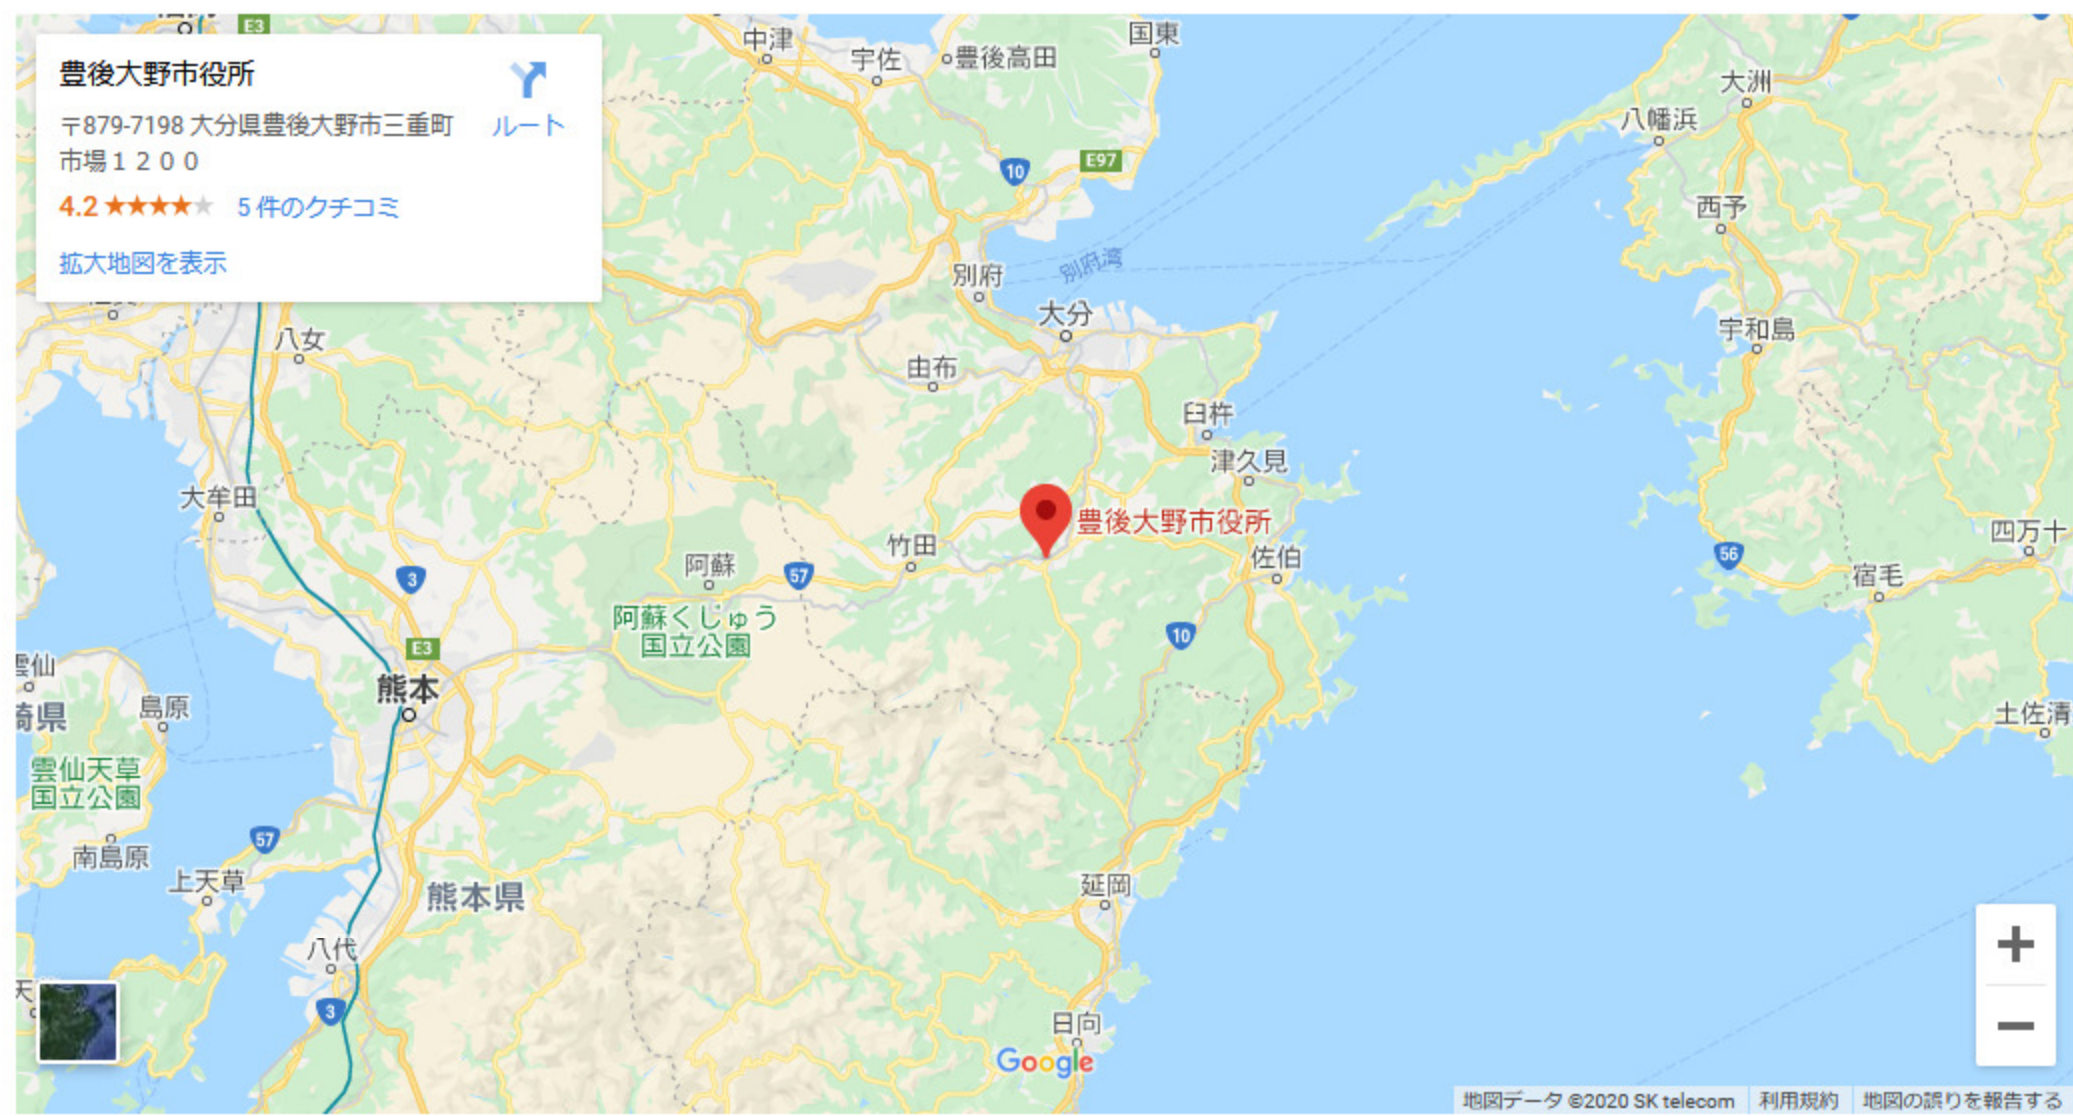

アクセス

豊後大野市までのアクセス

[アクセスPDF](#)

公共交通機関 (各見どころは三重町駅ほかJR豊肥本線沿線に点在しています。)

車

PDF印刷