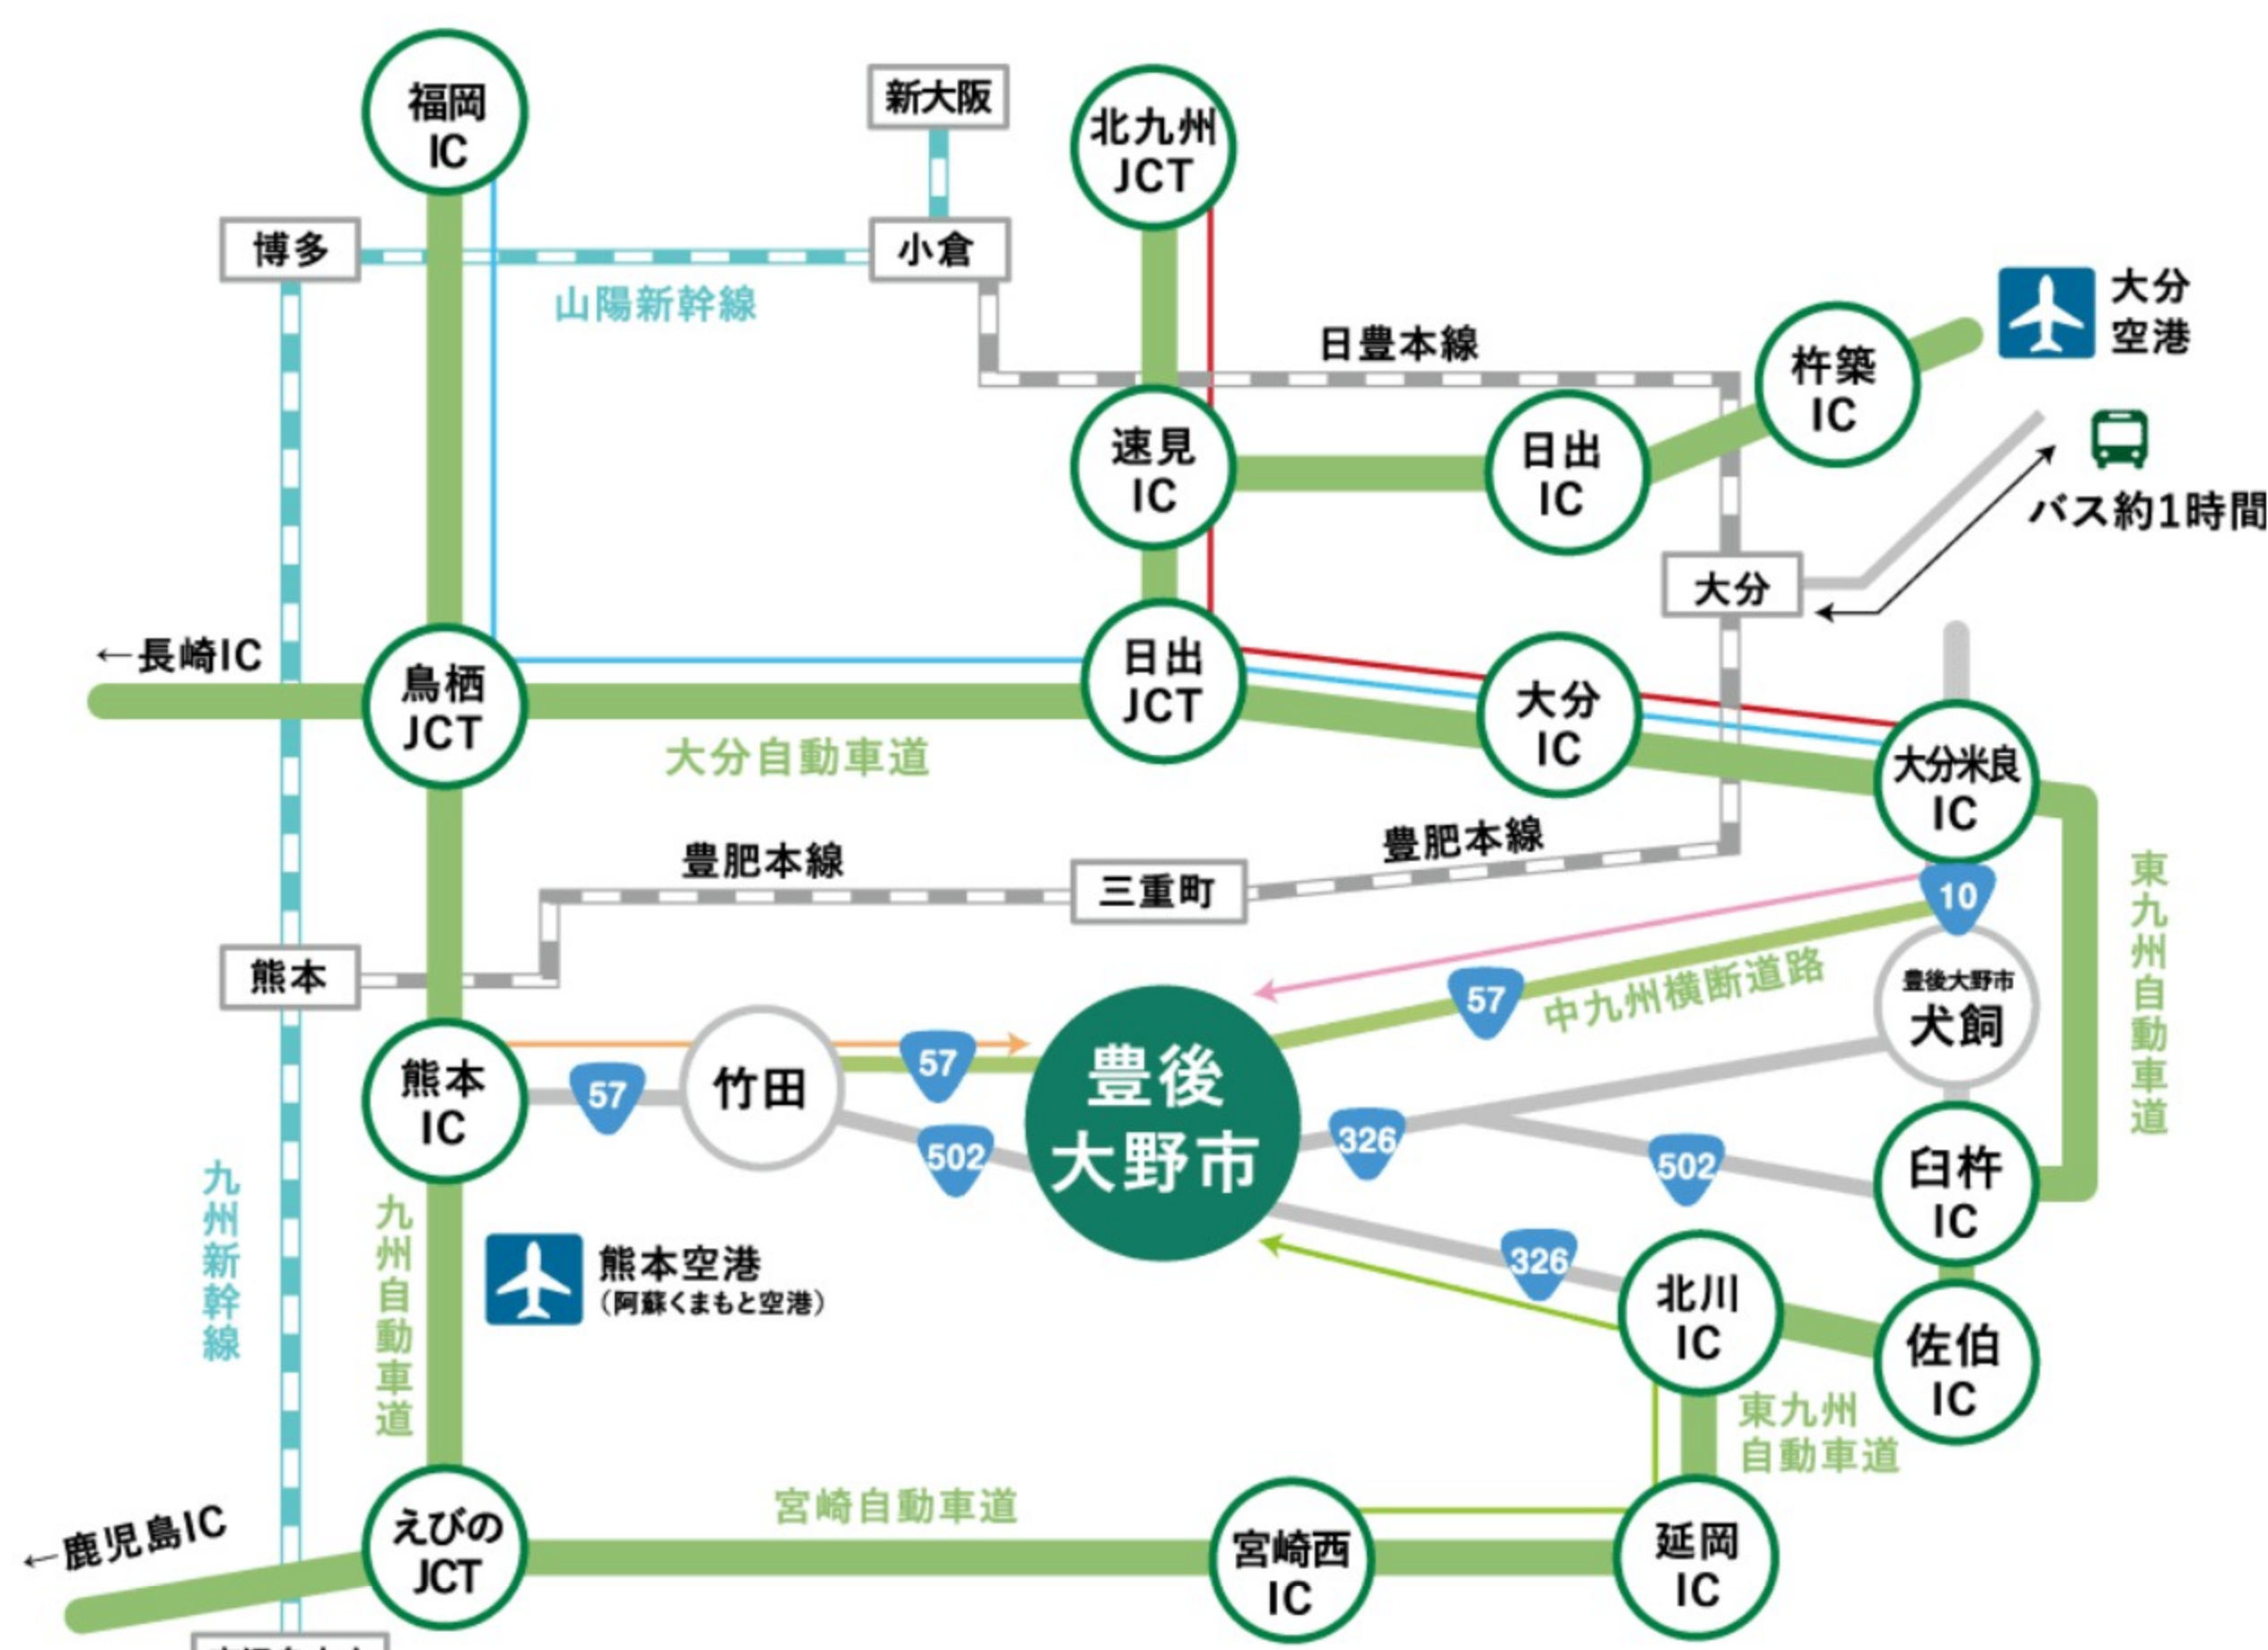

### 豊後大野市までのアクセス

[アクセスPDF](#)

### 公共交通機関 (各見どころは三重町駅ほかJR豊肥本線沿線に点在しています。)

### 車

PDFで印刷

[当協議会について](#) / [外部リンク](#) / [サイトマップ](#) / [サイトポリシー](#) / [お問い合わせ](#) / [ダウンロード](#)

おおいた豊後大野ジオパーク推進協議会 (豊後大野市商工観光課内)  
 〒879-7198 大分県豊後大野市三重町市場1200番地  
 TEL.0974-22-4089

主に豊後大野市外にお住いのみなさん向けに、関係人口(観光・移住・ふるさと納税情報等)に特化した豊後大野市公式LINEアカウントを開設しました。豊後大野市と気軽な関係をはじめませんか?

PAGE TOP