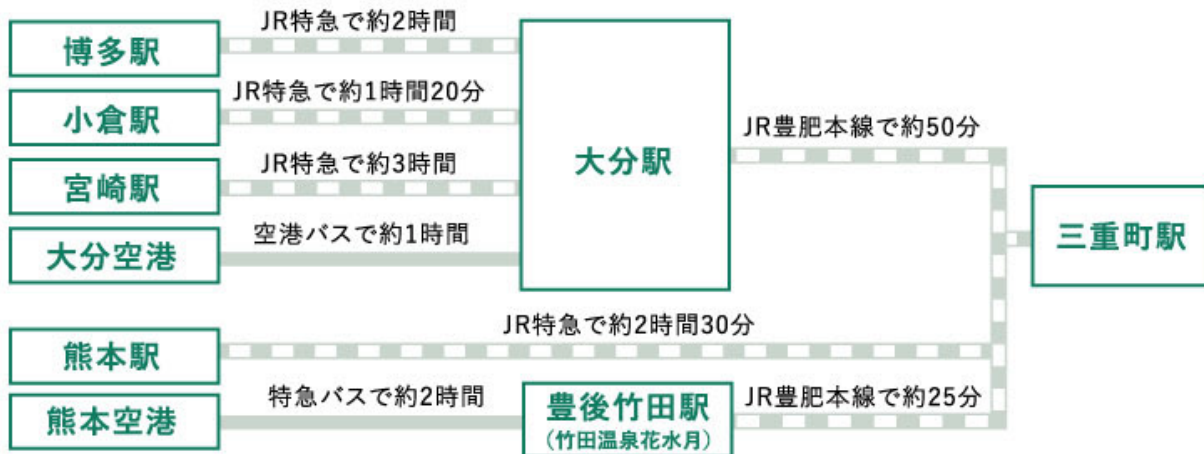

豊後大野市までのアクセス

公共交通機関 (各見どころは三重町駅ほかJR豊肥本線沿線に点在しています。)

車