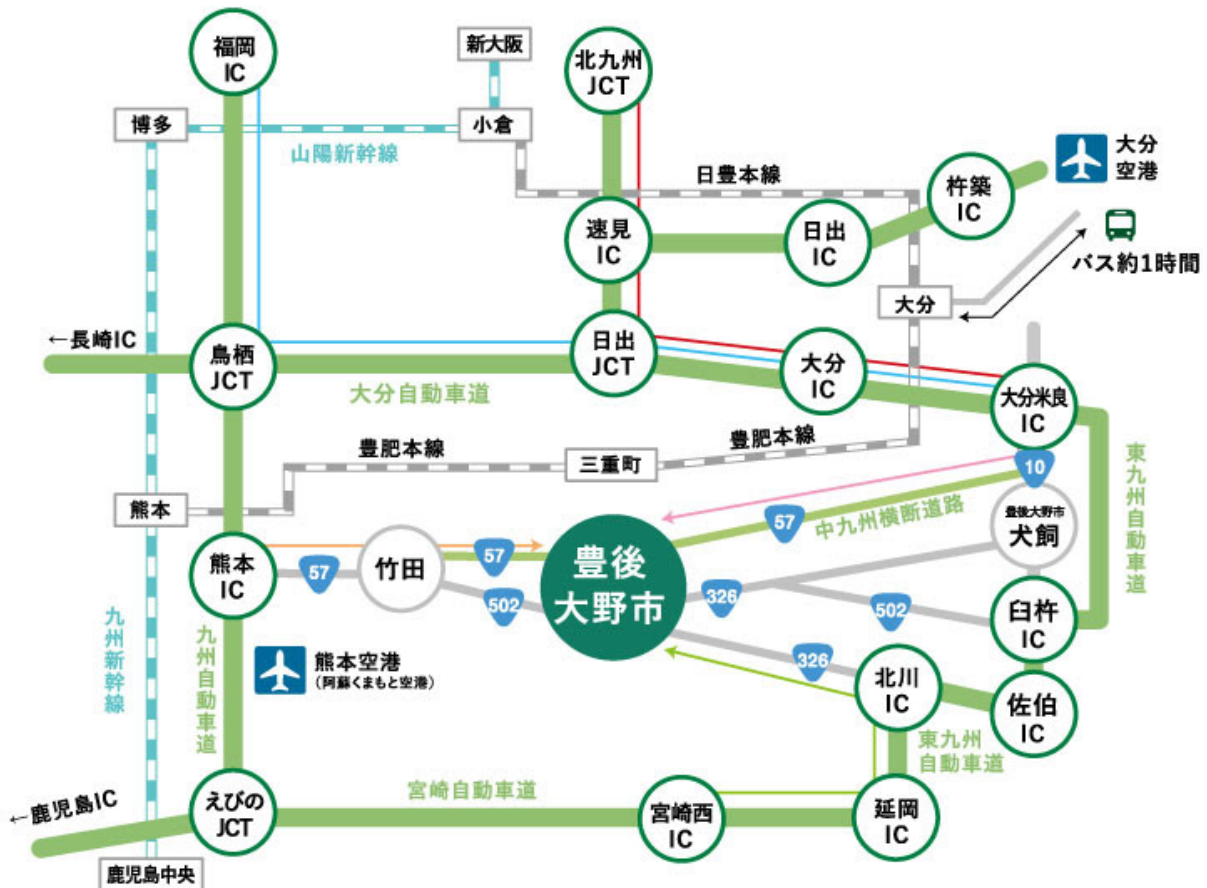

豊後大野市までのアクセス

公共交通機関 (各見どころは三重町駅ほかJR豊肥本線沿線に点在しています。)

車