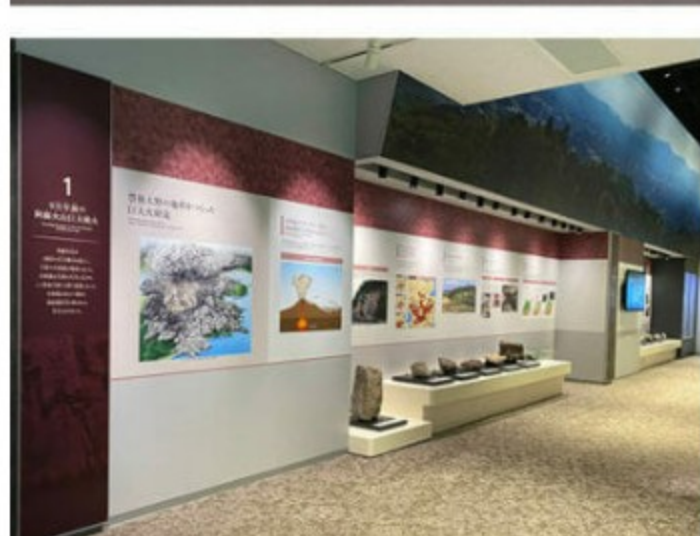

ジオパークのすべてがわかる拠点施設

豊後大野市資料館ジオパークミュージアムでは、豊後大野の自然や歴史・民俗に関するさまざまな資料、岩石、化石・鉱物などを展示・収蔵し、おおいた豊後大野ジオパークの大地の成り立ちから、そこに育まれた豊かな自然や、人々によって紡がれてきた歴史、文化、産業の発展について深く知ることができます。

フレンドショップ

まちじゅうでお待ちしています

「ジオパークフレンドショップ」は、おおいた豊後大野ジオパーク推進協議会と協力協定を結び、ジオパーク活動の普及啓発を行う工商業者です。フレンドショップには、飲食店や酒蔵、金融機関など様々な業種が加盟しており、地域のジオパーク活動を盛り上げています。